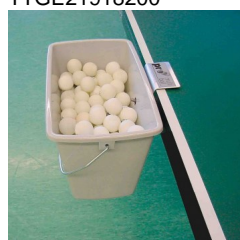

## GEWO Grey Box Ballbehälter grau

TTGE21918200

Bewertung: Noch nicht bewertet

**Preis**

Basispreis inkl. Steuern 40,95 € \*

ermäßigter Preis 34,41 € \*

Verkaufspreis 40,95 € \*

Netto Verkaufspreis 34,41 € \*

## GEWO Grey Box Ballbehälter grau

Art.-Nr.: TTGE77430000

Lieferung:

Behälter mit Halterung für das Balleimertraining. Variable Befestigung direkt am Tisch.

Durch die Konstruktion an allen Tischmodellen verwendbar.

Die Ballschüssel wird über die Längsseite eingehängt und durch den Metallstift justiert.

Der Preis für die Grey Box enthält keine Bälle.