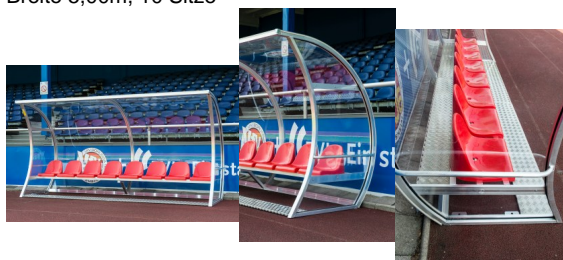

## Spielerkabine Exklusiv, Breite 3,00m, 6 Sitze

Spielerkabine Exklusiv vollverschweißt,

Breite 5,00m, 10 Sitze

Bewertung: Noch nicht bewertet

## Spielerkabine Exklusiv vollverschweißt, Breite 3,00m, 6 Sitze

Art.-Nr.: FTHEZB00613-3

Grundrahmen aus verwindungssteifen Aluminium-Profilen  
mit angeschweißten Laschen zur Befestigung der Kabine am Boden  
transparente Flächen aus bruchsicherem transparentem Polycarbonat  
Ablage 30 cm breit für Taschen, Getränke, Bekleidung etc. hinter den Sitzen  
Kunststoff-Einzelsitze mit Rückenlehne, Farbe wählbar: weiß, gelb, rot, blau, grün, schwarz  
mit Aluminium Fußrost aus Riffelbelch  
Stehhöhe 1,85 m