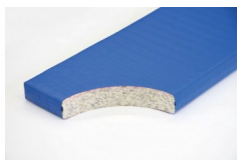

Bänfer Gerätturnmatte - Standard mit Lederecken, RG 120

Baenfer Geraettturnmatte Standard Lederecken

Bewertung: Noch nicht bewertet

Preis

Basispreis inkl. Steuern 179,00 € *

ermäßigter Preis 150,42 € *

Verkaufspreis 179,00 € *

Netto Verkaufspreis 150,42 € *

Preisnachlass

Steuerbetrag 28,58 € *

[Stellen Sie eine Frage zu diesem Produkt](#)

Beschreibung

Bänfer Gerätturnmatte - Standard, mit Lederecken, RG 120

Lieferung: Bänfer Gerätturnmatte mit Lederecken

Für Schul- und Vereinssport. Der Qualitätsmaßstab: Jede Sportart erfordert spezielle Materialien. Deshalb gibt es verschiedene Ausführungen in Kernmaterial, Hüllensstoff und Zubehör. Das Einsatzgebiet bestimmt den Kern einer Matte.

Verbundschaumkern:

Verbundschaum-Kern mit guten Dämpfungseigenschaften und beidseitiger Vlieskaschierung

Foto zeigt Matte im Farbton blau.

Herstellerinformationen zur Produktsicherheit

Bänfer GmbH

Sportmanufaktur