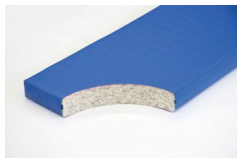

## Bänfer Gerätturnmatte - Standard mit Klettecken, RG 100

Baenfer Geraetturnmatte Standard-Klettecken

Bewertung: Noch nicht bewertet

### Bänfer Gerätturnmatte - Standard mit Klettecken, RG 100

Lieferung: Bänfer Gerätturnmatte mit Klettecken

Für Schul- und Vereinssport. Der Qualitätsmaßstab: Jede Sportart erfordert spezielle Materialien. Deshalb gibt es verschiedene Ausführungen in Kernmaterial, Hüllenstoff und Zubehör. Das Einsatzgebiet bestimmt den Kern einer Matte. Verbundschaum-Kern mit guten Dämpfungseigenschaften und beidseitiger Vlieskaschierung