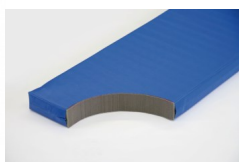

Bänfer Gerätturnmatte light, RG 60

Baenfer Geraettturnmatte-light RG 60

Bewertung: Noch nicht bewertet

Preis

Basispreis inkl. Steuern 185,00 € *

ermäßigter Preis 155,46 € *

Verkaufspreis 185,00 € *

Netto Verkaufspreis 155,46 € *

Preisnachlass

Steuerbetrag 29,54 € *

[Stellen Sie eine Frage zu diesem Produkt](#)

Beschreibung

Bänfer Gerätturnmatte light, RG 60

Lieferung: Bänfer Gerätturnmatte light, RG 60

Gerätturnmatte LIGHT EXKLUSIV

Die Lightmatte ist eine neuartige extra leichte Gerätturnmatte mit den Eigenschaften der DIN und EN 12503-1. Der Schaumstoffkern hat die gleichen Eigenschaften wie Verbundschaum RG 120 ist aber 50% leichter. Die Hülle ist gefertigt aus profiliertem Planenstoff speziell rutschhemmend ausgestattet.

Kern: Exklusiver Mattenkern für alle LIGHT-Matten.

Foto zeigt Matte im Farbton blau.

Herstellerinformationen zur Produktsicherheit

Bänfer GmbH

Sportmanufaktur

Industriestrasse 11

34537 Bad Wildungen

E-Mail: Diese E-Mail-Adresse ist vor Spambots geschützt! Zur Anzeige muss JavaScript eingeschaltet sein.