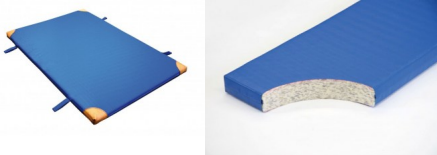

Bänfer Gerätturnmatte - Standard mit Lederecken + Trageschlaufen, RG 120

Baenfer Geraettturnmatte-Lederecken-Trageschlaufen

Bewertung: Noch nicht bewertet

Preis

Basispreis inkl. Steuern 179,00 € *

ermäßigter Preis 150,42 € *

Verkaufspreis 179,00 € *

Netto Verkaufspreis 150,42 € *

Preisnachlass

Steuerbetrag 28,58 € *

[Stellen Sie eine Frage zu diesem Produkt](#)

Beschreibung

Bänfer Gerätturnmatte - Standard, mit Lederecken und Trageschlaufen, RG 120

Lieferung: Bänfer Gerätturnmatte mit Lederecken + Trageschlaufen

Für Schul- und Vereinssport. Der Qualitätsmaßstab: Jede Sportart erfordert spezielle Materialien. Deshalb gibt es verschiedene Ausführungen in Kernmaterial, Hüllenstoff und Zubehör. Das Einsatzgebiet bestimmt den Kern einer Matte. Verbundschäum-Kern mit guten Dämpfungseigenschaften und beidseitiger Vlieskaschierung