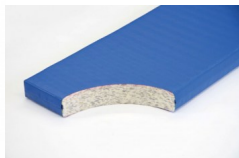

## Bänfer Gerätturnmatte - Standard mit Klettecken, RG 120

Baenfer Geraetturnmatte Standard-Klettecken

Bewertung: Noch nicht bewertet

### **Bänfer Gerätturnmatte - Standard, mit Klettecken, RG 120**

Lieferung: Bänfer Gerätturnmatte mit Klettecken

Für Schul- und Vereinssport. Der Qualitätsmaßstab: Jede Sportart erfordert spezielle Materialien. Deshalb gibt es verschiedene Ausführungen in Kernmaterial, Hüllstoff und Zubehör. Das Einsatzgebiet bestimmt den Kern einer Matte.