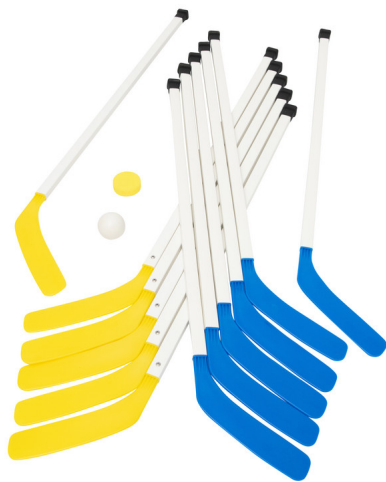

Betzold Hallen-Hockey-Set

Betzold Hallen-Hockey-Set

Bewertung: Noch nicht bewertet

Preis

Basispreis inkl. Steuern 129,00 € *

ermäßigter Preis 108,40 € *

Verkaufspreis 129,00 € *

Netto Verkaufspreis 108,40 € *

Preisnachlass

Steuerbetrag 20,60 € *

[Stellen Sie eine Frage zu diesem Produkt](#)

Beschreibung

Betzold Hallen-Hockey-Set

Art.-Nr.: HOBE35492

Lieferung:

Hoher Spaßfaktor für den Sportunterricht

Die Hockey-Schläger und Schaufeln sind aus **hochschlagfestem ABS-Kunststoff** gefertigt, welches sie sehr stabil macht. Die Schaufeln sind geschraubt und können bei Bedarf problemlos getauscht werden.

Nur für Hallen-Hockey geeignet!

Der ideale Schläger für ältere Schüler

Die Schläger haben eine **Schaftlänge von 95 cm** eignen sich für Spieler mit zu einer Körpergröße von ca. 160-190 cm.

Generell gilt die Faustregel: Ein senkrecht auf dem Boden stehender Schläger sollte zumindest bis zum Bauchnabel reichen und nicht über das Brustbein hinausgehen.