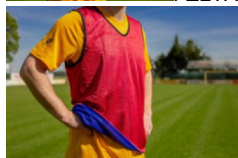

Wendeleibchen - Trainingsleibchen 2-farbig, verschiedene Farben Größe XL/XXL (Senior)

FZLTA093BRY

Bewertung: Noch nicht bewertet

Preis

Basispreis inkl. Steuern 5,95 € *

ermäßigter Preis 5,00 € *

Verkaufspreis 5,95 € *

Netto Verkaufspreis 5,00 € *

Preisnachlass

Steuerbetrag 0,95 € *

[Stellen Sie eine Frage zu diesem Produkt](#)

Beschreibung

Wendeleibchen - Trainingsleibchen 2-farbig

Größe: XL/XXL (Senior)

Farben: blau/rot, schwarz/weiß, violett/grün, orange/gelb