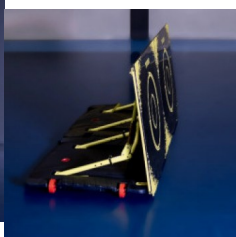

POWERSHOT® Rebound Wall 1 x 0.75 m

POWERSHOT® Rebound Wall 1 x 0.75 m mit Rampe

Bewertung: Noch nicht bewertet

Preis

Basispreis inkl. Steuern 219,00 € *

ermäßigter Preis 184,03 € *

Verkaufspreis 219,00 € *

Netto Verkaufspreis 184,03 € *

Preisnachlass

Steuerbetrag 34,97 € *

[Stellen Sie eine Frage zu diesem Produkt](#)

Beschreibung

POWERSHOT® Rebound Wall

Art.-Nr.: RBTA212

Der einzige Rebounder, der eine echte Ballrückgabe liefert, ähnlich einem Pass eines Mitspielers.

Die POWERSHOT® Rebound Wall ist eine neue Innovation unserer Marke, die aus der Zusammenarbeit zwischen dem Weltmeister von 1998, Franck Leboeuf, und unseren Innovations-Team entstanden ist.

Es wurde speziell für die Präzisionsarbeit des Passes sowie für die Ballkontrolle entwickelt.

Sein Design wurde entwickelt, um dem Benutzer eine Vielzahl von Spielsituationen zu bieten, dank seiner 4 einstellbaren Neigungswinkel (12°, 60°, 75°, 90°) und seiner Konstruktion, die den Transport erleichtert.