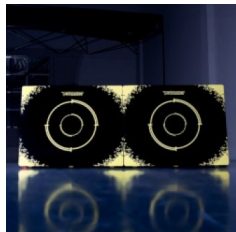

POWERSHOT® Rebound Wall 1 x 0.75 m

POWERSHOT® Rebound Wall 1 x 0.75 m mit Rampe

Bewertung: Noch nicht bewertet

Preis

Basispreis inkl. Steuern 219,00 € *

ermäßigter Preis 184,03 € *

Verkaufspreis 219,00 € *

Netto Verkaufspreis 184,03 € *

Die POWERSHOT® Rebound Wall ist eine neue Innovation unserer Marke, die aus der Zusammenarbeit zwischen dem Weltmeister von 1998, Franck Leboeuf, und unseren Innovations-Team entstanden ist.

Es wurde speziell für die Präzisionsarbeit des Passes sowie für die Ballkontrolle entwickelt.

Sein Design wurde entwickelt, um dem Benutzer eine Vielzahl von Spielsituationen zu bieten, dank seiner 4 einstellbaren Neigungswinkel (12°, 60°, 75°, 90°) und seiner Konstruktion, die den Transport erleichtert.