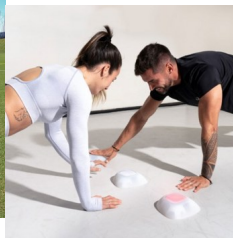

Bewertung: Noch nicht bewertet

Preis

Basispreis inkl. Steuern 120,00 € *

ermäßigter Preis 100,84 € *

Verkaufspreis 120,00 € *

Netto Verkaufspreis 100,84 € *

Preisnachlass

Steuerbetrag 19,16 € *

[Stellen Sie eine Frage zu diesem Produkt](#)

Beschreibung

A-Champs ROX Cone ProX 6er-Set

Art.-Nr.: TAC011

Lieferung: A-Champs ROX Cone ProX 6er-Set (ohne Leuchten)

Funktionen:

ROXCone ProX besteht aus Silikon und wurde entwickelt, um Ihrem Training zusätzliche Anti-Rutsch- und Anti-Flip-Leistung zu verleihen und Verletzungen vorzubeugen.

Durch das offene Design sind die LED-Symbole ungehindert zu sehen.

- Weiches und flexibles Silikonmaterial