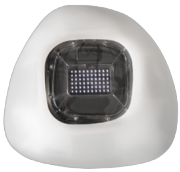

## A-Champs ROX Cone ProX 6er-Set

A-Champs ROX Cone ProX 3er-Set, TAC0113

Bewertung: Noch nicht bewertet

## A-Champs ROX Cone ProX 6er-Set

Art.-Nr.: TAC011

Lieferung: A-Champs ROX Cone ProX 6er-Set (ohne Leuchten)

### Funktionen:

ROXCone ProX besteht aus Silikon und wurde entwickelt, um Ihrem Training zusätzliche Anti-Rutsch- und Anti-Flip-Leistung zu verleihen und Verletzungen vorzubeugen.

Durch das offene Design sind die LED-Symbole ungehindert zu sehen.

- Weiches und flexibles Silikonmaterial

- Einfache Ein- und Ausrastfunktion
- Spezielle Kegelstrukturkonstruktion
- Vorbeugung von Verletzungen
- Gewässerschutz
- Offenes Design, damit die LED-Symbole sichtbar sind